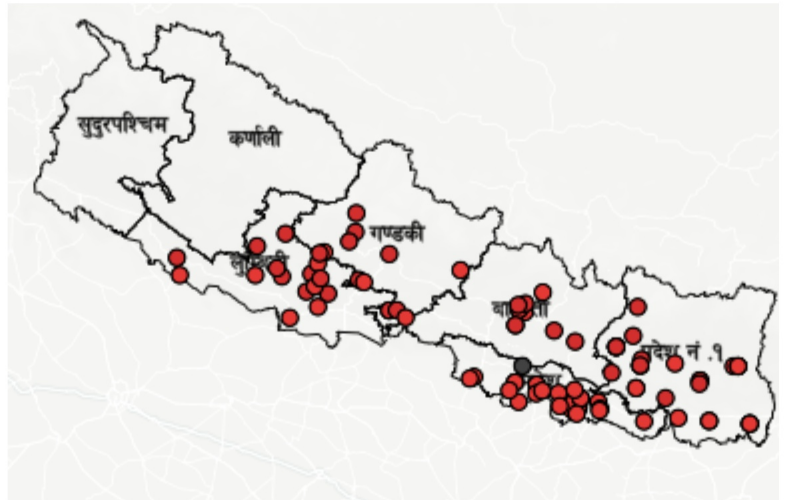

घटना संख्या  
९४

मृत्यु संख्या  
१

बेपत्ता संख्या  
०

घाइते संख्या  
७

अनुमानित क्षति  
२.५६३ करोड

सडक अवरोध  
०

चौपाया  
५७

## विपद्का हाइलाइट

पछिल्लो चौबिस घण्टामा आगलागीबाट १ जनाको मृत्यु, ६ जना घाइते भएका छन् । यसैगरी जनावर आक्रमणबाट १ जना घाइते भएका छन् । यसैसहित देशका विभिन्न जिल्लामा गरी ४९ स्थानमा आगलागी, ४३ स्थानमा डढेलो र २ स्थानमा जनावर आक्रमण सम्बन्धी विपद्का घटना दर्ता भएका छन् ।

### प्रकोप अनुसार घटनाको विवरण (२४ घण्टा) नक्सामा

## प्रदेश अनुसार मृत्यु, बेपत्ता र घाइते संख्याको बर्गीकरण

	बागमती	गण्डकी	कर्णाली	लुम्बिनी	प्रदेश न.१	मधेश	सुदूरपश्चिम
मृत्यु संख्या	०	०	०	०	०	१	०
हराइरहेको संख्या	०	०	०	०	०	०	०
घाइतेको संख्या	३	१	०	०	१	२	०