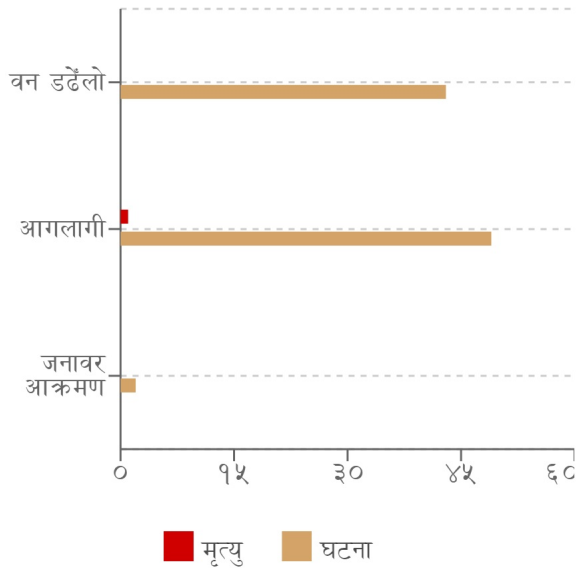

प्रकोप अनुसार घटना र मृत्यु संख्याको बर्गीकरण