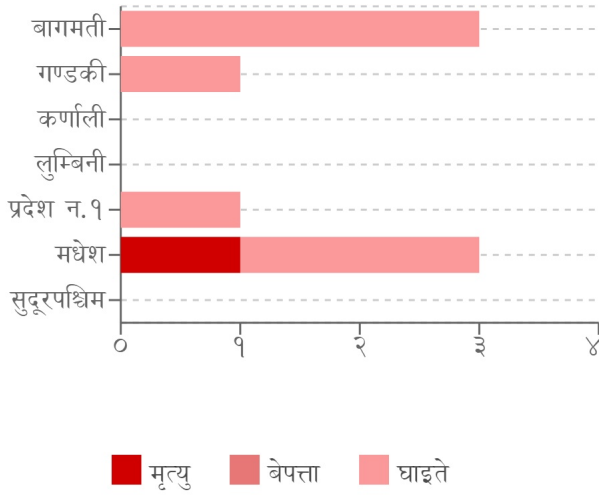

घटना संख्या  
९४

मृत्यु संख्या  
१

बेपत्ता संख्या  
०

घाइते संख्या  
७

अनुमानित क्षति  
२.५६३ करोड

सडक अवरोध  
०

चौपाया  
५७

## विपद्का हाइलाइट

पछिल्लो चौबिस घण्टामा आगलागीबाट १ जनाको मृत्यु, ६ जना घाइते भएका छन् । यसैगरी जनावर आक्रमणबाट १ जना घाइते भएका छन् । यसैसहित देशका विभिन्न जिल्लामा गरी ४९ स्थानमा आगलागी, ४३ स्थानमा डढेलो र २ स्थानमा जनावर आक्रमण सम्बन्धी विपद्का घटना दर्ता भएका छन् ।

### प्रकोप अनुसार घटनाको विवरण (२४ घण्टा) नक्सामा